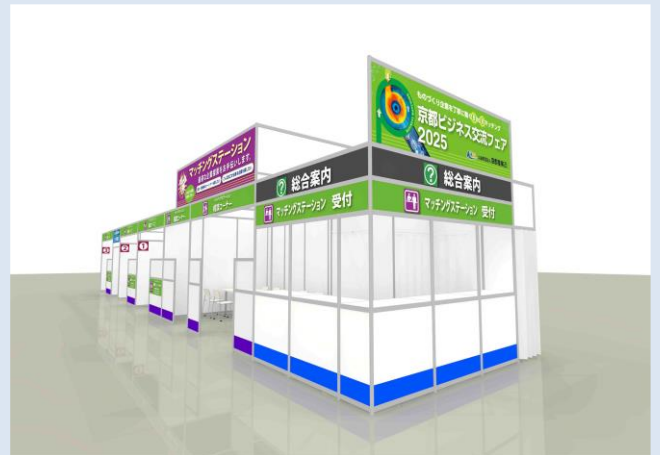

- 会期：2025年2月13日(木)・14日(金)
- 会場：京都パルスプラザ(京都市伏見区竹田鳥羽殿町5)

発注案件
求む!

京都ビジネス交流フェア2025

マッチングステーション (MS)

Matching Station

経験豊かなスタッフが最適なパートナー探索をお手伝いします!

マッチングステーションとは

出展企業を中心に貴社のニーズ・発注案件にお応えする最適なパートナー(企業・グループ等)の探索をお手伝いします。

マッチングステーション
受付にお越しください

スタッフが課題やニーズ
をお聞きます

出展企業を中心にニーズ
に対応可能な企業探索
をお手伝いします

対応可能と思われる出展
企業をご紹介します

マッチングステーションの位置

マッチングステーション外観

公益財団法人 京都産業21

京都市下京区中堂寺南町134