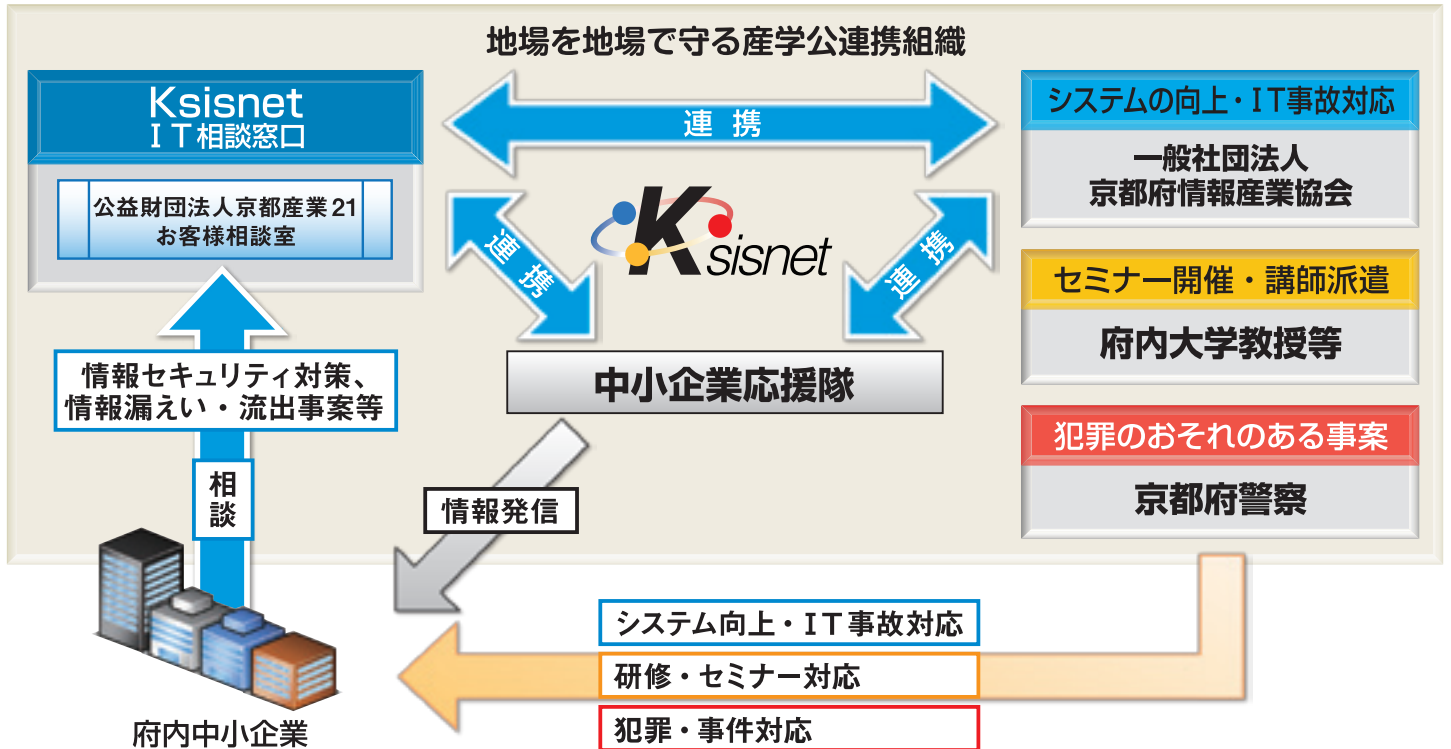

京都中小企業情報セキュリティ支援ネットワーク

Kyoto Small and Medium Enterprises Information Security Support Network
京都中小企業情報セキュリティ支援ネットワーク

中小企業の 情報セキュリティ対策を 支援します!!

「情報」という大切な財産を守るため、情報セキュリティ対策等に関するご相談に、産学公が連携して対応します。

京都中小企業情報セキュリティ支援ネットワーク (Ksisnet)
IT 相談窓口 (公益財団法人京都産業21 お客様相談室)

相談内容：情報セキュリティ対策、情報漏えい・流出事案等
※毎週月曜日～金曜日の9:00～17:00 (祝日を除く)

TEL 075-315-8660 メールアドレス okyaku@ki21.jp

公益財団法人京都産業21 お客様相談室 (〒600-8813 京都市下京区中堂寺南町134 京都府産業支援センター内)

Kyoto Small and Medium Enterprises Information Security Support Network
京都中小企業情報セキュリティ支援ネットワーク

支援の詳しい情報は裏面をご覧ください。

IT相談窓口では、情報セキュリティ対策、情報漏えい・流出事案等に関するご相談をお受けします。相談内容により、ご要望があれば、一般社団法人京都府情報産業協会と連携して対応いたしますので、お気軽にご相談ください。

ご利用方法

京都中小企業情報セキュリティ支援ネットワーク (Ksisnet)
IT相談窓口 (公益財団法人京都産業21 お客様相談室)
 平成27年10月1日(木)開設。お気軽にご相談ください。
 毎週月曜日～金曜日の9:00～17:00(祝日を除く)